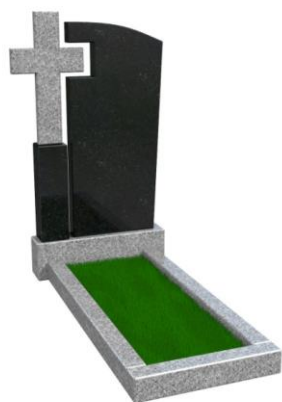

Длина: 140 см
Ширина: 80 см
Высота: 175 см
<b>Код: M15</b>

Длина: 140 см
Ширина: 90 см
Высота: 140 см
<b>Код: M16</b>

ПК-ПАМЯТЬ г. Ставрополь, пер. Буйнакского, 2/2  
ИП Щебетов Алексей Михайлович  
8-928-929-81-21 8 (8652) 21-57-97

Длина: 140 см
Ширина: 90 см
Высота: 140 см
<b>Код: M17</b>

Длина: 140 см
Ширина: 90 см
Высота: 140 см
<b>Код: M18</b>

Длина: 150 см
Ширина: 70 см
Высота: 150 см
<b>Код: M19</b>

ПК-ПАМЯТЬ г. Ставрополь, пер. Буйнакского, 2/2  
ИП Щебетов Алексей Михайлович  
8-928-929-81-21 8 (8652) 21-57-97