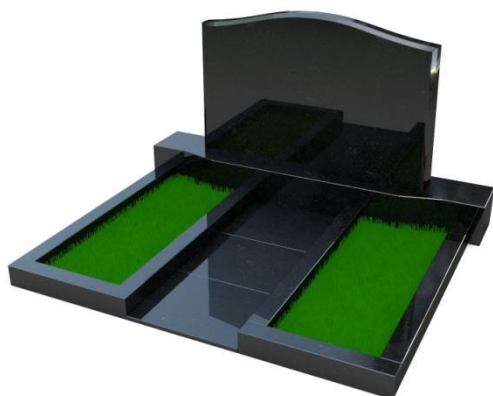

Длина: 150 см
Ширина: 100 см
Высота: 170 см
<b>Код: M28</b>

Длина: 140 см
Ширина: 80 см
Высота: 140 см
<b>Код: M76</b>

Длина: 150 см
Ширина: 60 см
Высота: 150 см
<b>Код: M77</b>

Длина: 130 см
Ширина: 60 см
Высота: 140 см
<b>Код: M78</b>

## Гранитные памятники для двоих

Длина: 120 см
Ширина: 20 см
Высота: 150 см
Код: М29

Длина: 140 см
Ширина: 150 см
Высота: 130 см
Код: М30

Длина: 160 см
Ширина: 90 см
Высота: 180 см
Код: М31

Длина: 170 см
Ширина: 150 см
Высота: 175 см
Код: М32

ПК-ПАМЯТЬ г. Ставрополь, пер. Буйнакского, 2/2  
ИП Щебетов Алексей Михайлович  
8-928-929-81-21 8 (8652) 21-57-97

Длина: 200 см
Ширина: 150 см
Высота: 100 см
<b>Код: М33</b>

Длина: 200 см
Ширина: 220 см
Высота: 165 см
<b>Код: М34</b>