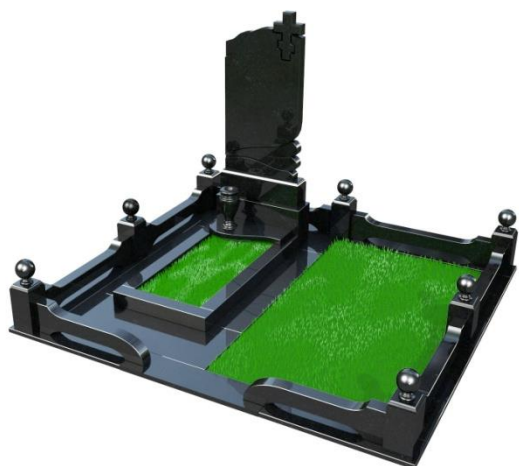

<b>Код: M58</b>
-----------------

Длина: 220 см
---------------

Ширина: 240 см
----------------

Высота: 170 см
----------------

<b>Код: M59</b>
-----------------

Длина: 220 см
---------------

Ширина: 240 см
----------------