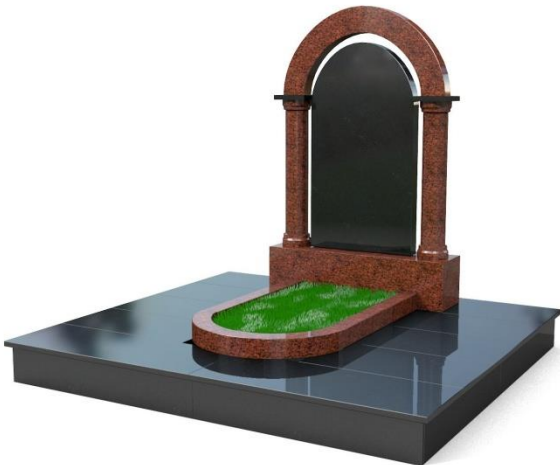

Длина: 220 см
Ширина: 200 см
Высота: 210 см
Код: М72